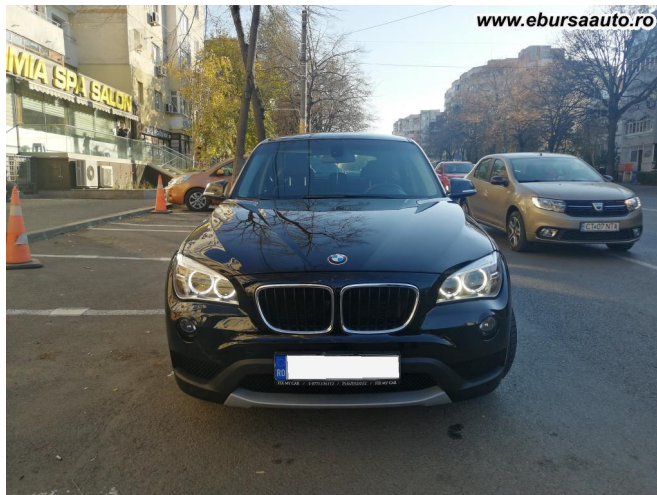

BMW X1 `2012 **SUV/Teren**

Nr. oferta: 6451214

www.ebursaauto.ro

Culoare: Negru
Km bord: 201000 km
Combustibil: Motorina
Tip alimentare: Injectie
Capacitate: 2000 cmc
Putere: 105KW (143CP)
Cutie viteze: Manuala 6+1
Tractiune: Spate
Nr usi: 4
Nr locuri: 5

Dotari: Dublu climatronic, Airbag, Servodirectie, A.B.S., E.S.P., Senzori parcare, Senzori ploaie, Senzori lumina, Proiectoare, Faruri xenon, Inchidere centralizata, Sistem de alarma, Geamuri electrice fata - electrice spate, Oglinzi electrice - incalzite - heliomate, Sistem de navigatie, Computer bord, Volan reglabil, Volan piele, Comenzi volan, Scaune incalzite, Cotiera scaune, Sistem Isofix, Tapiterie stofa, Jante aliaj, Radio - cd - mp3 player BMW

Diverse: ITP valabil pana in 2022, Senzori fata-spate

Stare tehnica: In stare buna de functionare, Consumabile schimbate

Stare inmatriculare: Înmatriculată RO

Pret: **8700 EURO** / **10248 USD** / **43041 LEI** Negociabil