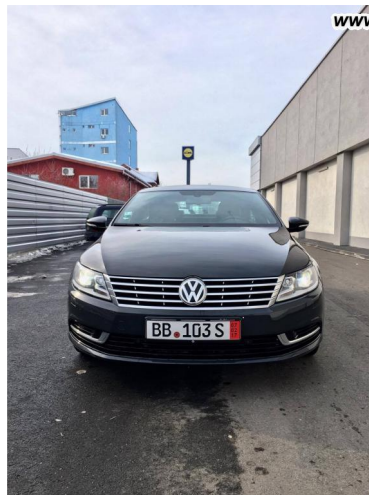

VW PASSAT CC `2013

Berlina

Culoare: Bleu-gri metalizat

Km bord: 122000 km

Combustibil: Motorina

Tip alimentare: Injectie

Capacitate: 1986 cmc

Putere: 103KW (140CP)

Poluare: Euro5

Cutie viteze: Manuala 6+1

Tractiune: Fata

Nr usi: 4

Nr locuri: 4

Nr. oferta: 4255828

www.ebursaauto.ro

Dotari: Aer conditionat, 10 airbag-uri, Servodirectie, A.B.S., E.S.P., A.S.R., Avertizor marsarier, Senzori parcare, Senzori ploaie, Senzori lumina, Inchidere centralizata, Sistem de alarma, Parbriz incalzit, Geamuri electrice fata - electrice spate, Oglinzi electrice - incalzite - heliomate - rabatabile, Sistem de navigatie, Computer bord, Cotiera scaune, Tapiterie stofa, Torpedou refrigerant, Jante aliaj, Filtru particule, Radio - cd - mp3 player VW

Diverse: Adusa in tara in Ianuarie 2017, Carte service, Cauciucuri noi, Tehnic si estetic stare ireprosabila, carte service. Mai multe detalii la telefon. Auto disponibil in Bucuresti / Cluj Napoca.

Stare tehnica: In stare buna de functionare